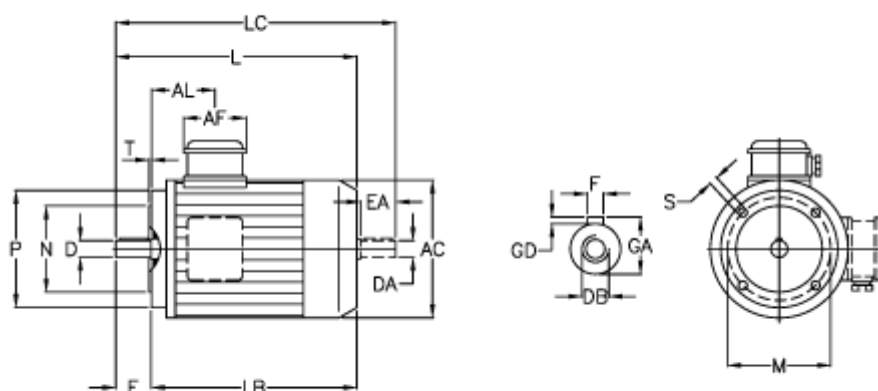

Varenummer: 252000400415
 Beskrivelse: ICME IE2 asynkronmotor THE 112M A4
 4kW 1450 o/min 230/400 B14

Mål

A/F = 84	F = 8	P = 160
AC = 219	GA = 31	S = M8
AL = 97	GD = 8	T = 3.5
D = 28	L = 385	
DA = 28	LB = 325	
DB = M10	LC = 448	
E = 60	M = 130	
EA = 60	N = 110	